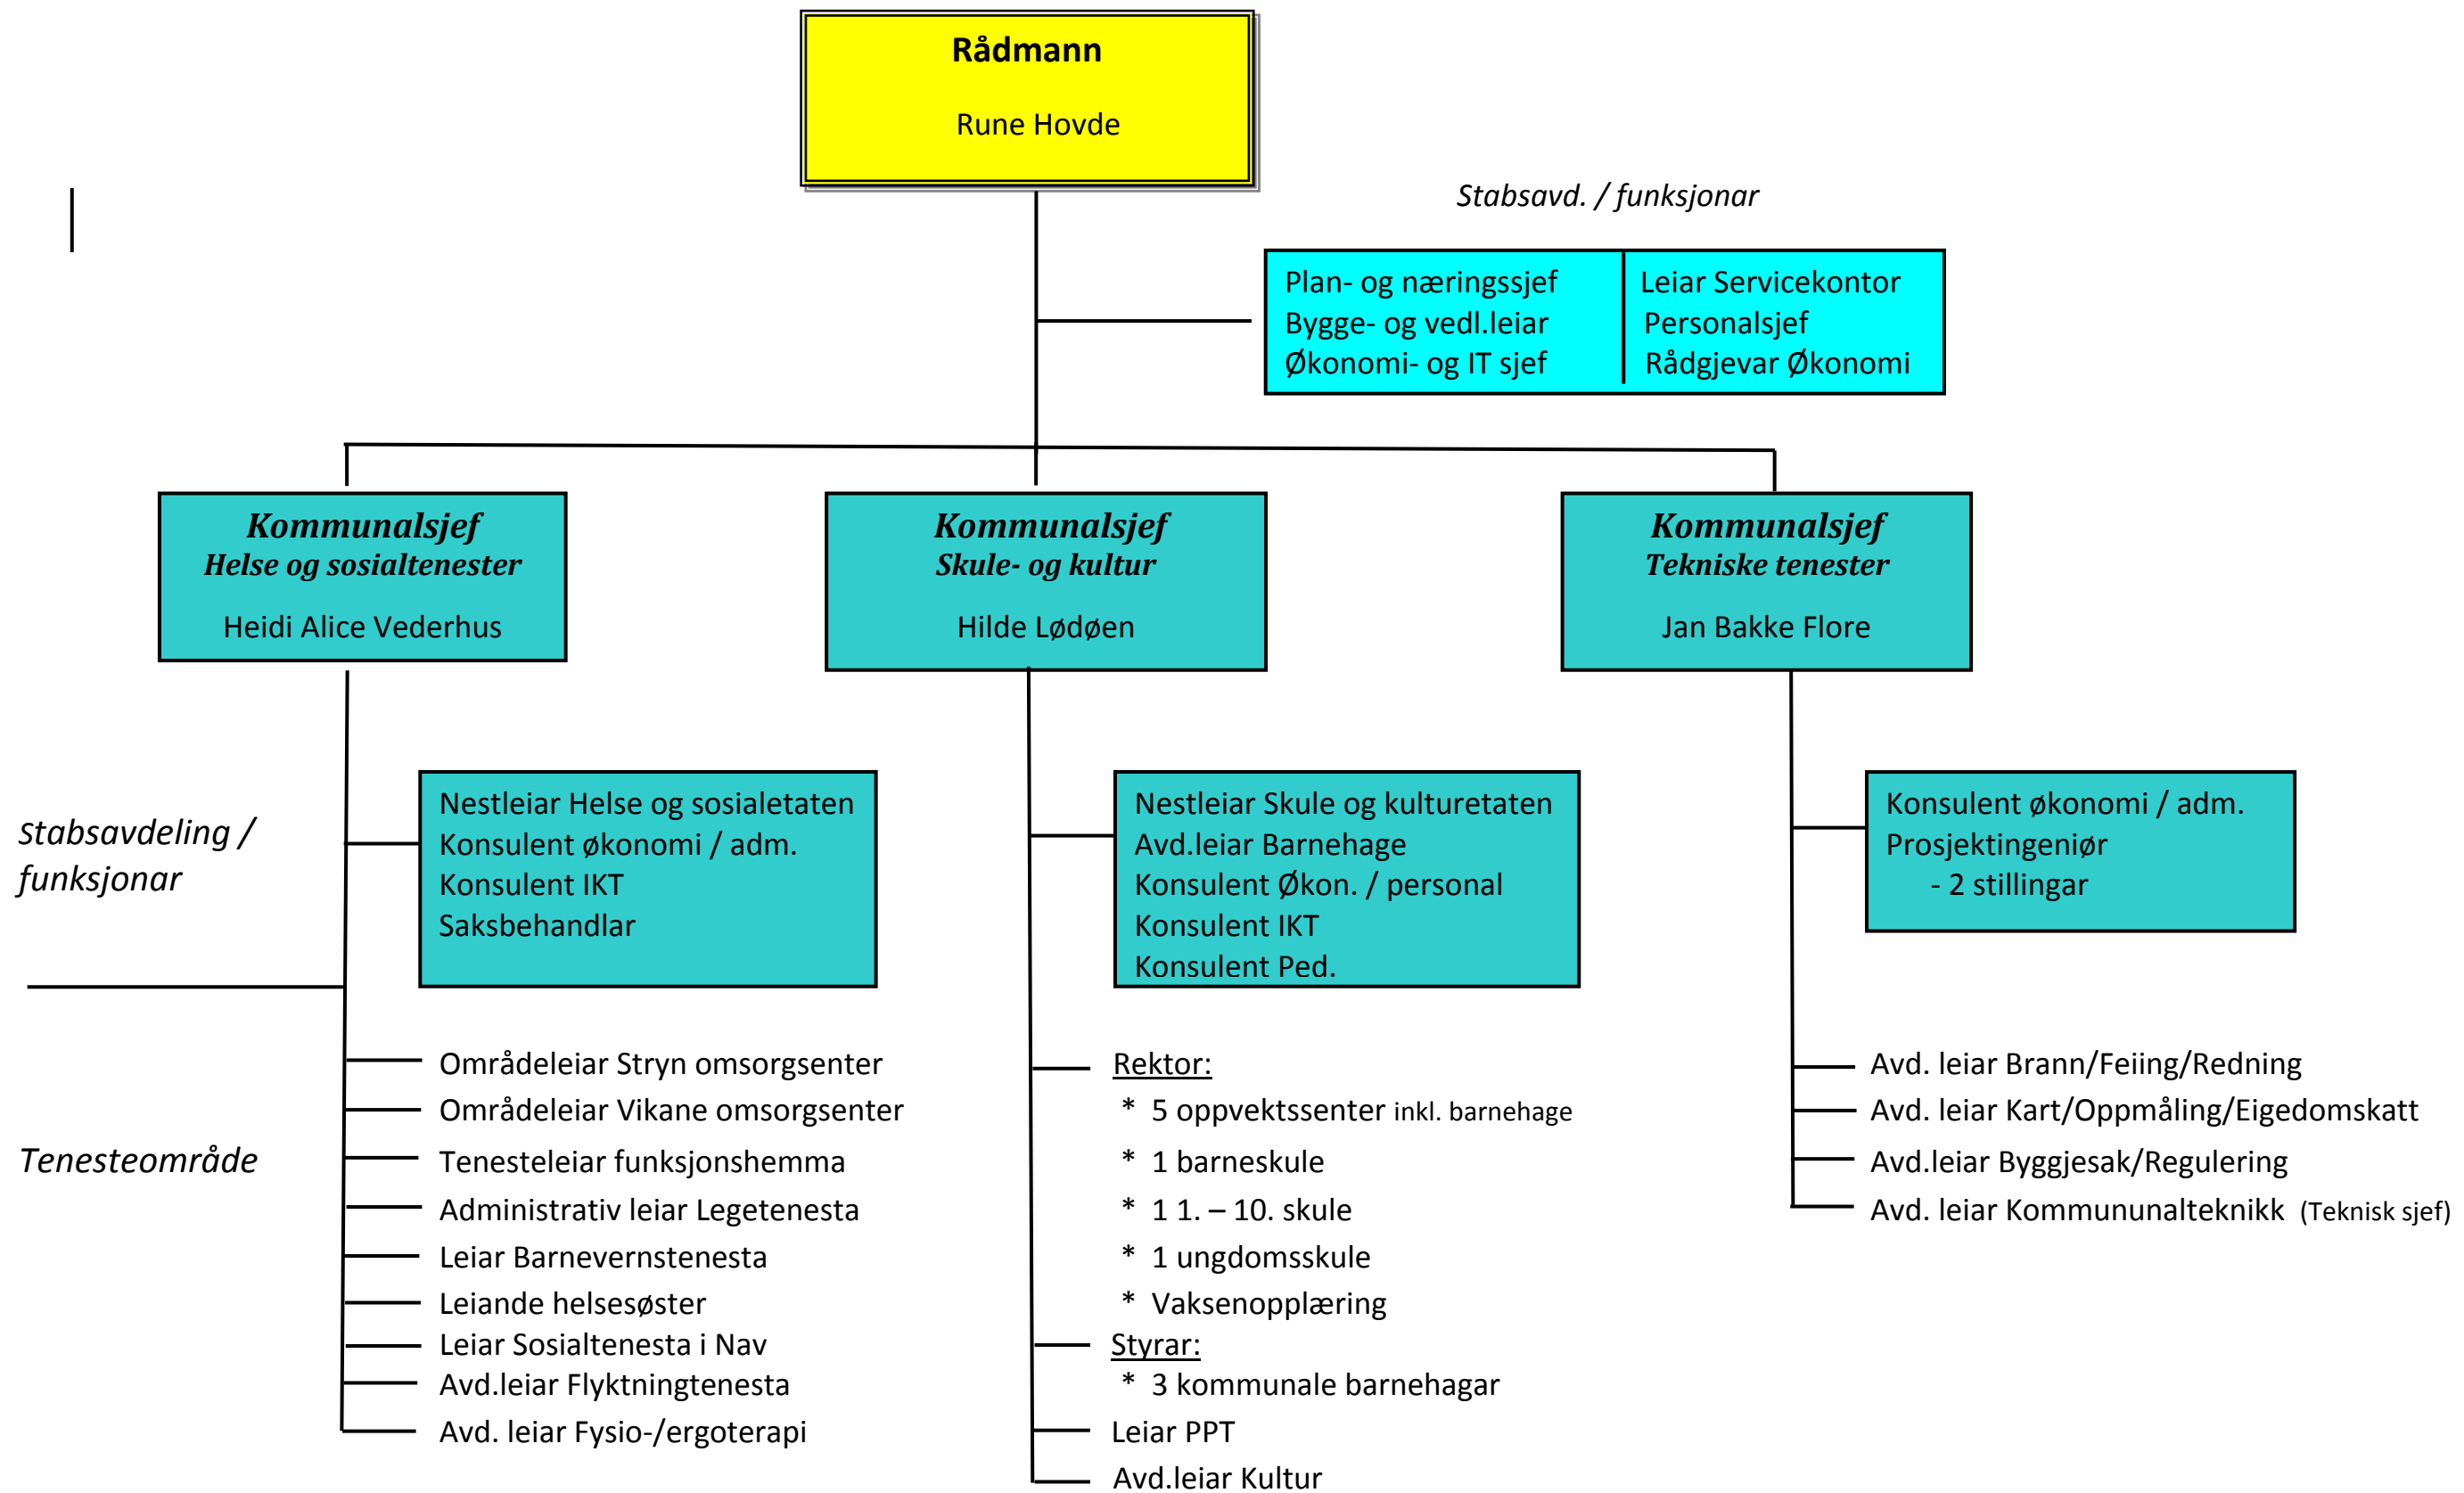

Stryn kommune

Tal tilsette: 798 / årsverk: 562,8

Ajournført 10.10.2017