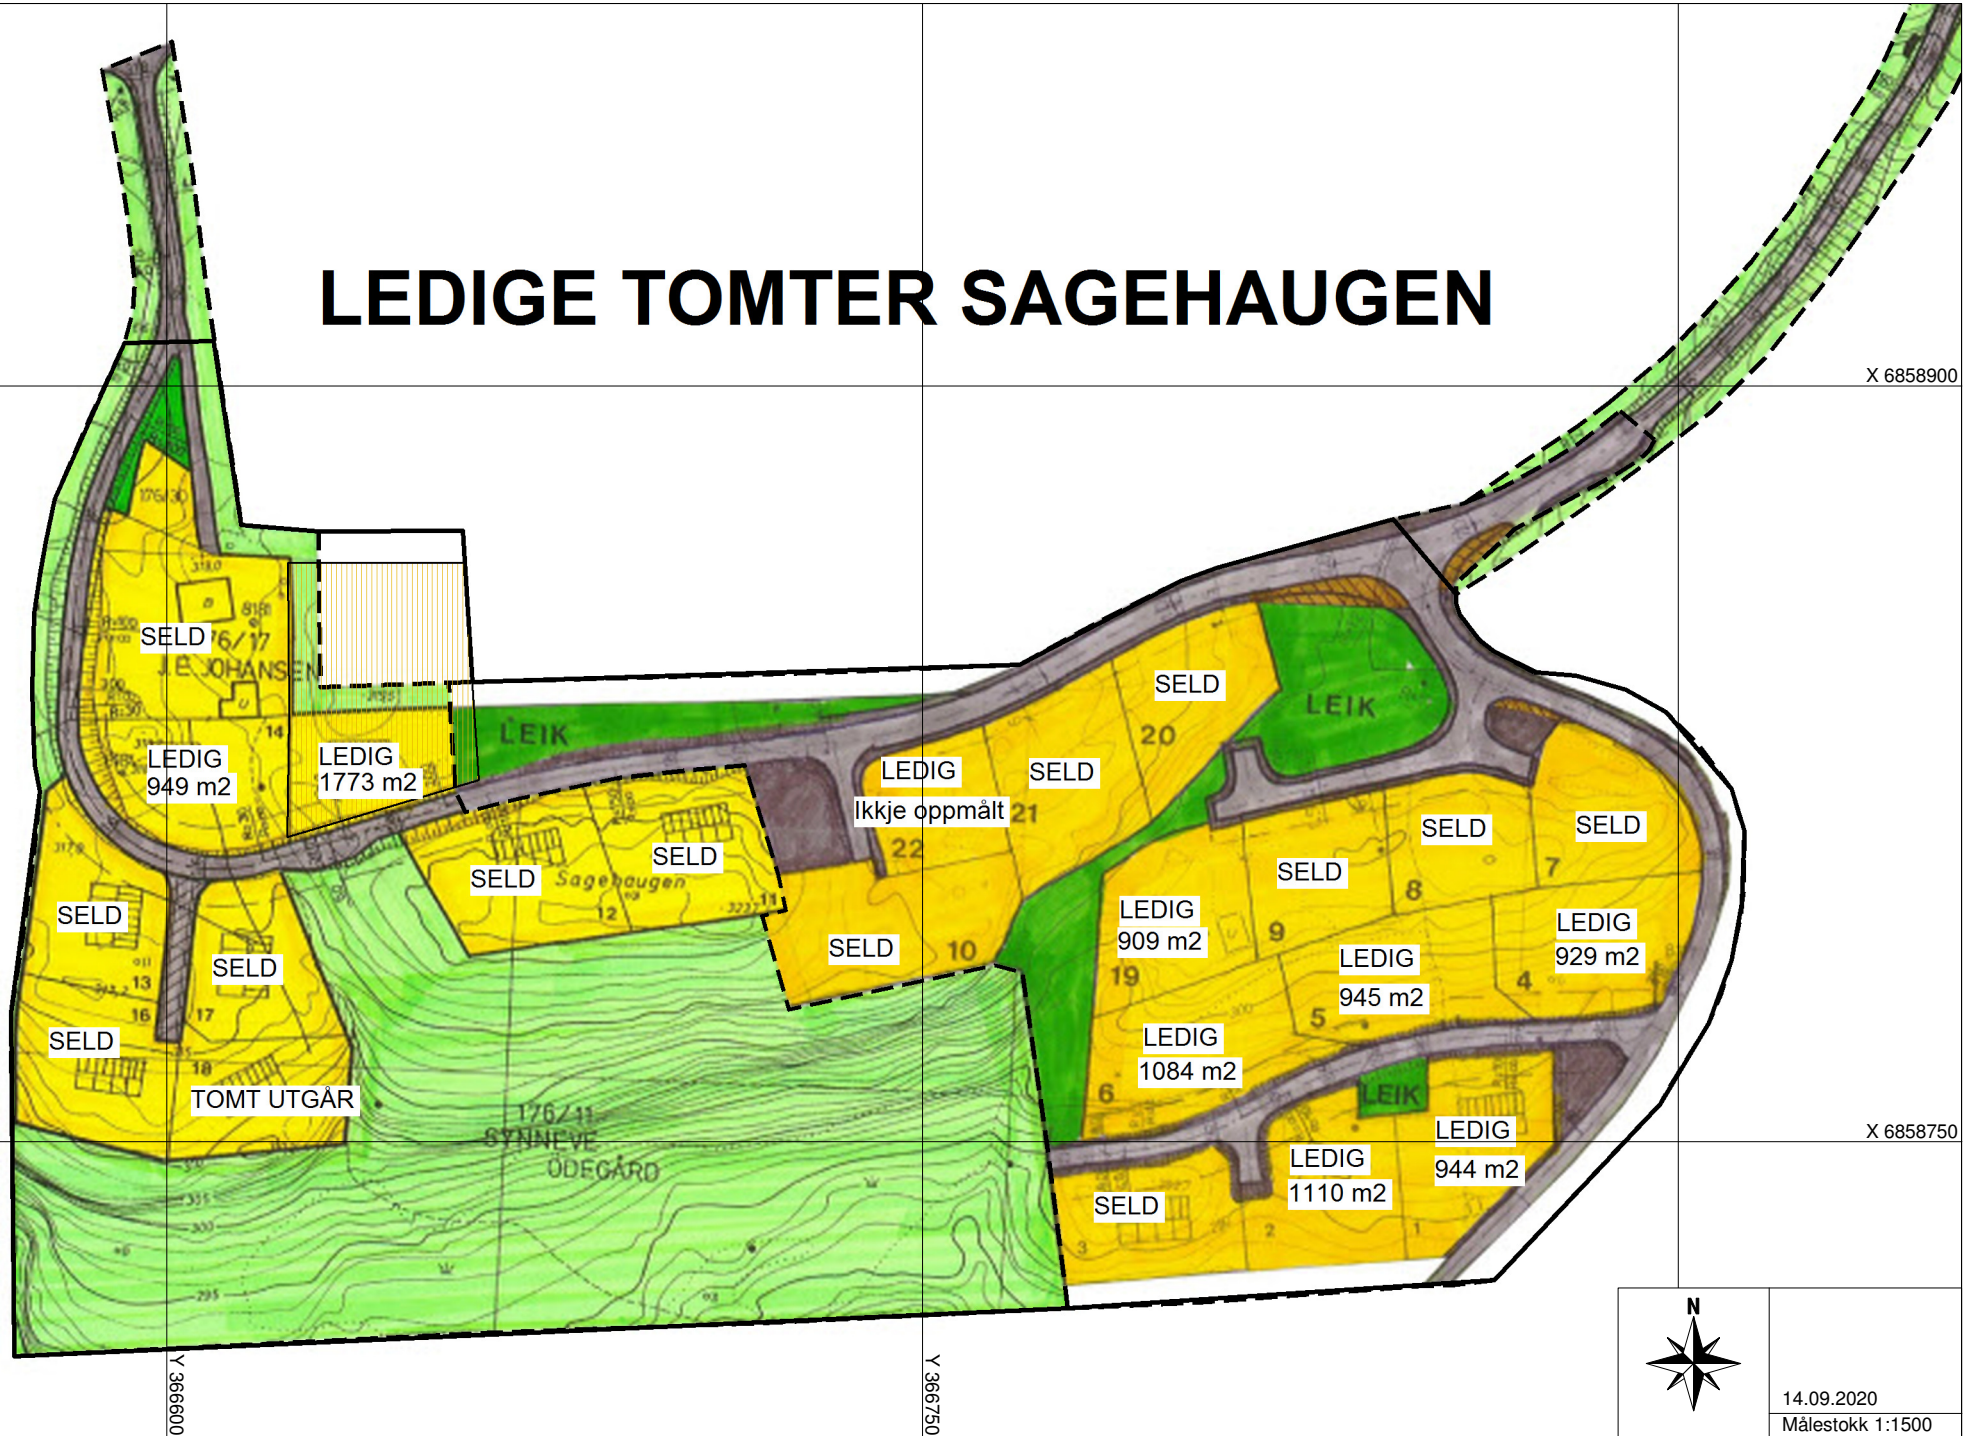

# LEDIGE TOMTER SAGEHAUGEN

X 6858900

X 6858750

Y 366600

Y 366750

14.09.2020  
Målestokk 1:1500