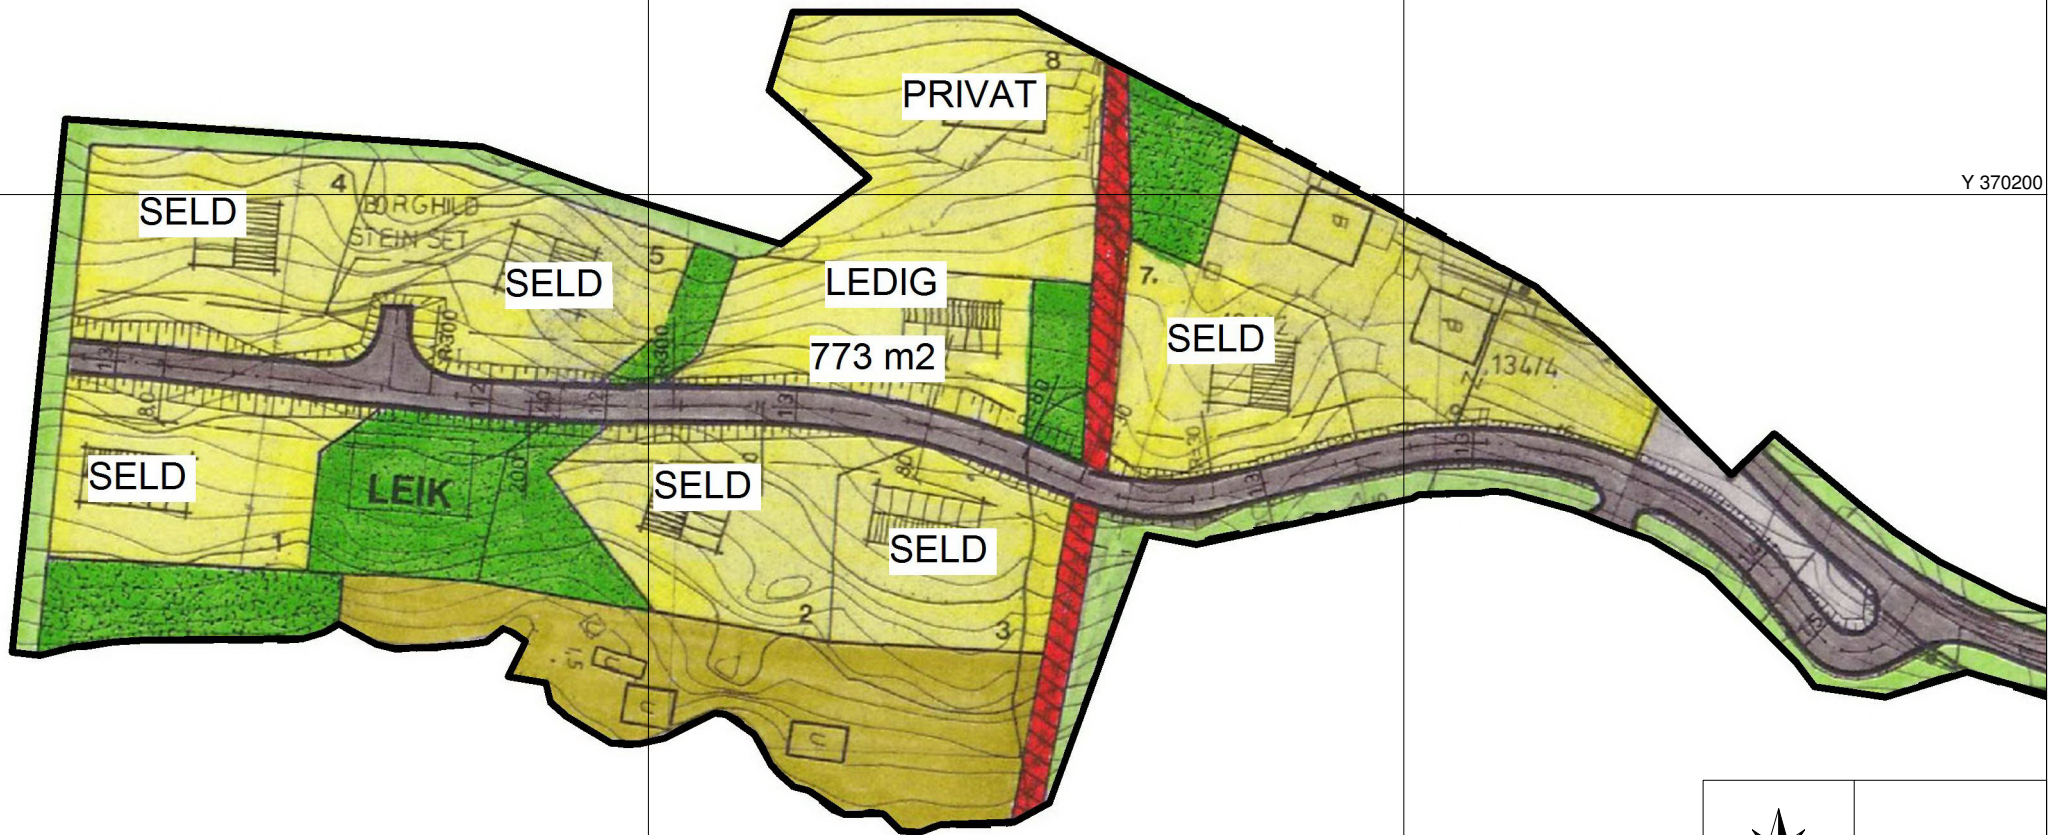

# LEDIGE TOMTER STEINSET

Y 370200

X 6861000

X 6861100

26.06.2020  
Målestokk 1:1000