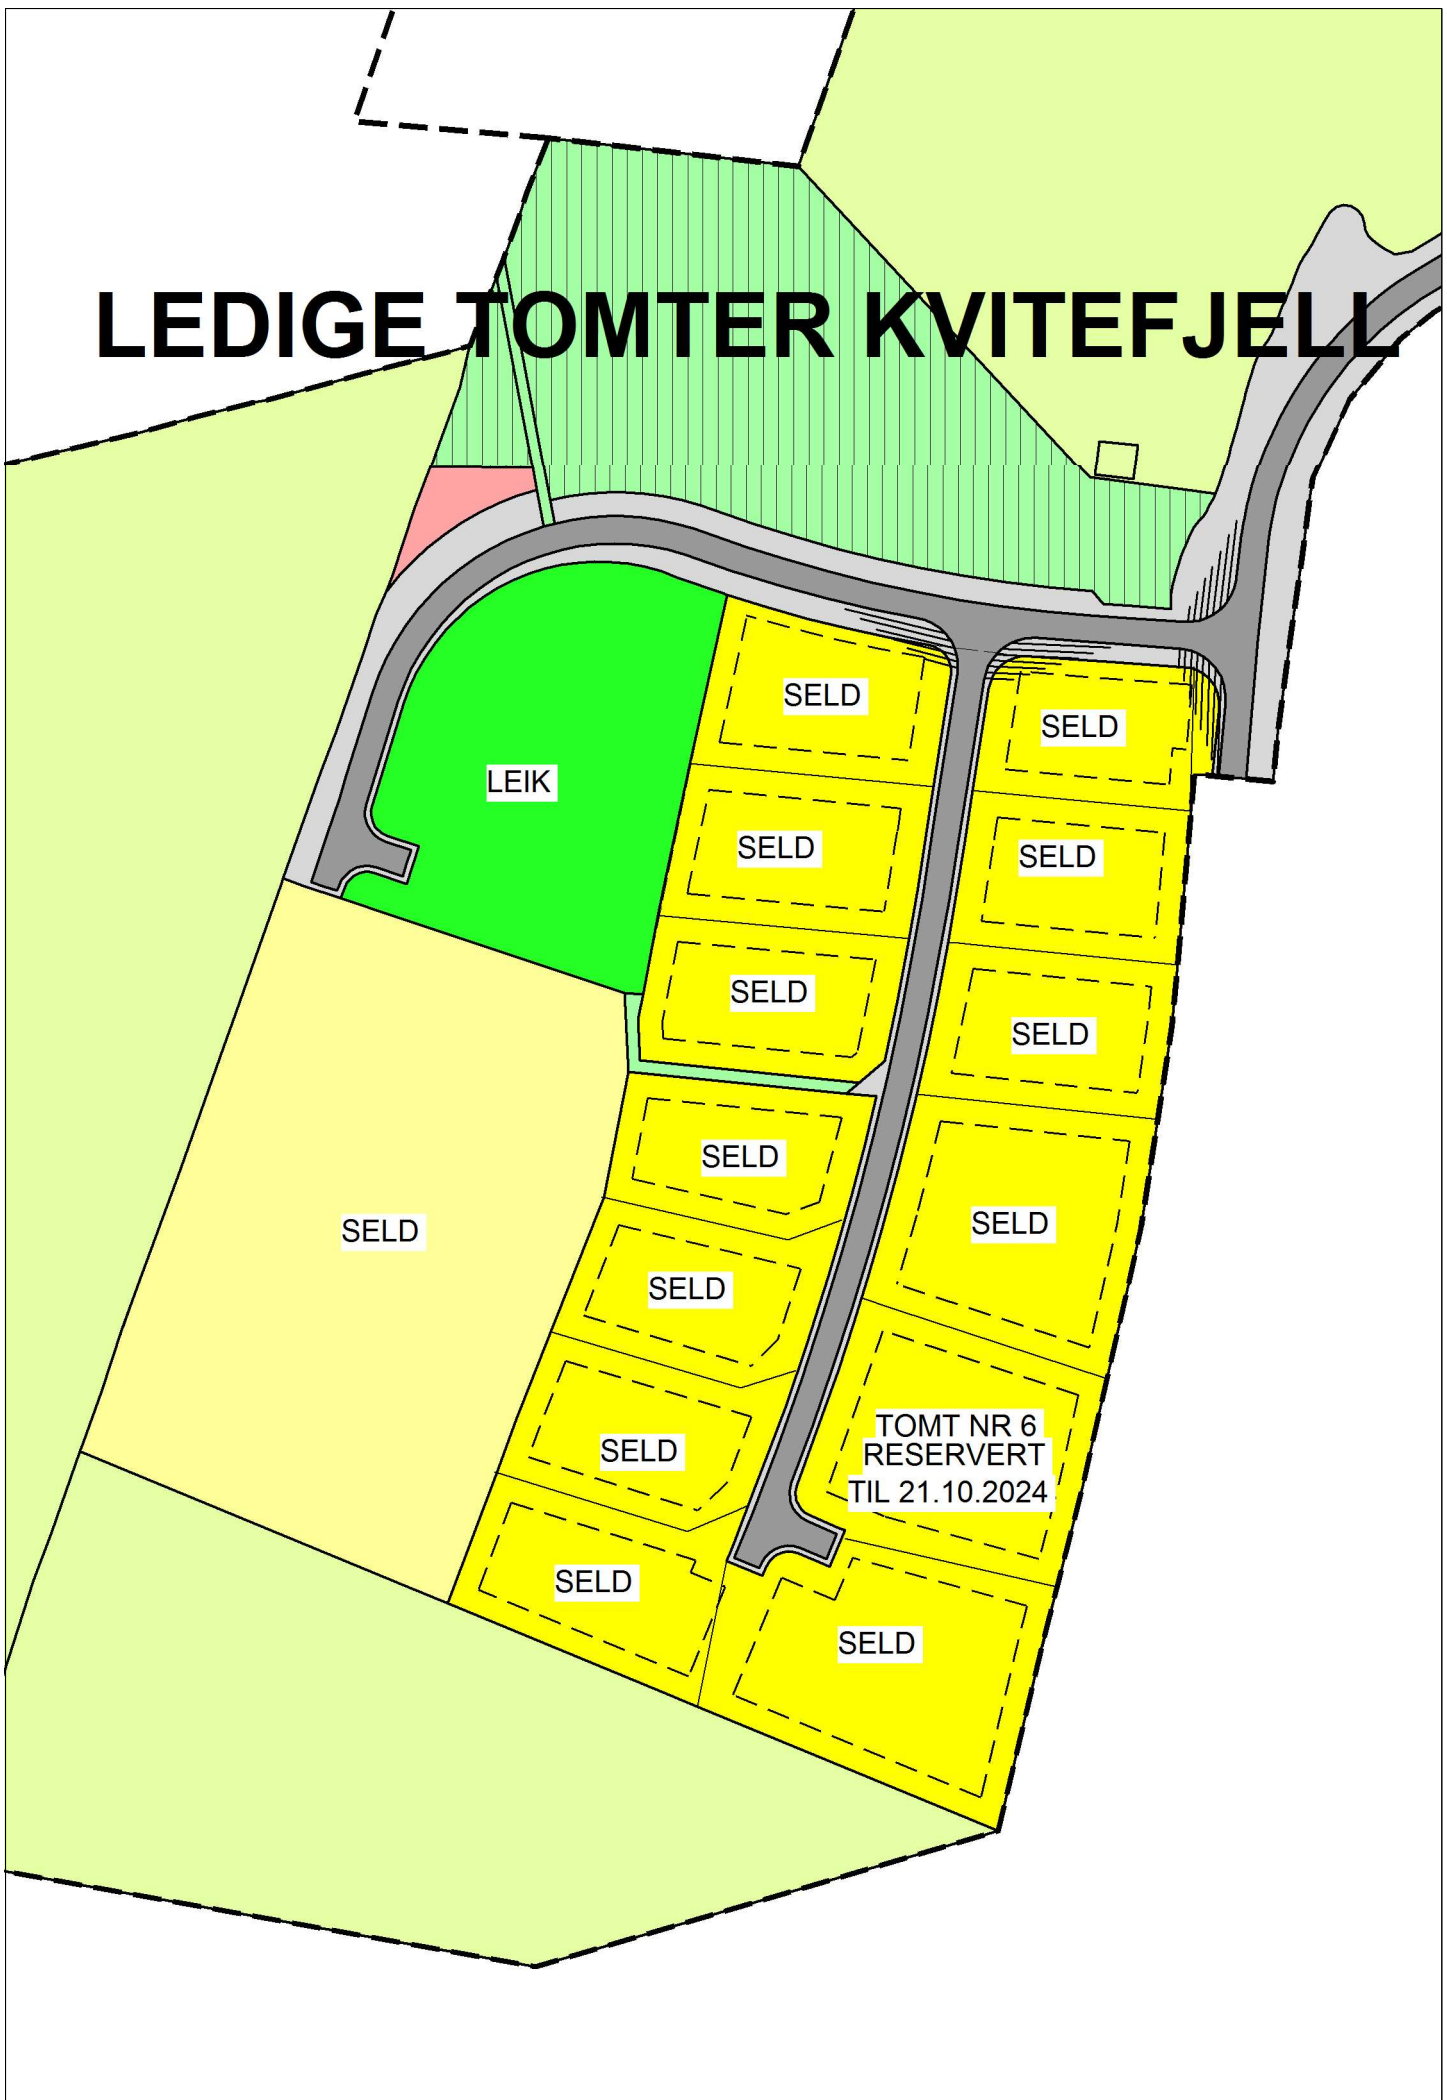

LEDIGE TOMTER KVITEFJELL

LEIK

SELD

SELD

SELD

SELD

SELD

SELD

SELD

SELD

SELD

SELD

TOMT NR 6
RESERVERT
TIL 21.10.2024

SELD

SELD

SELD