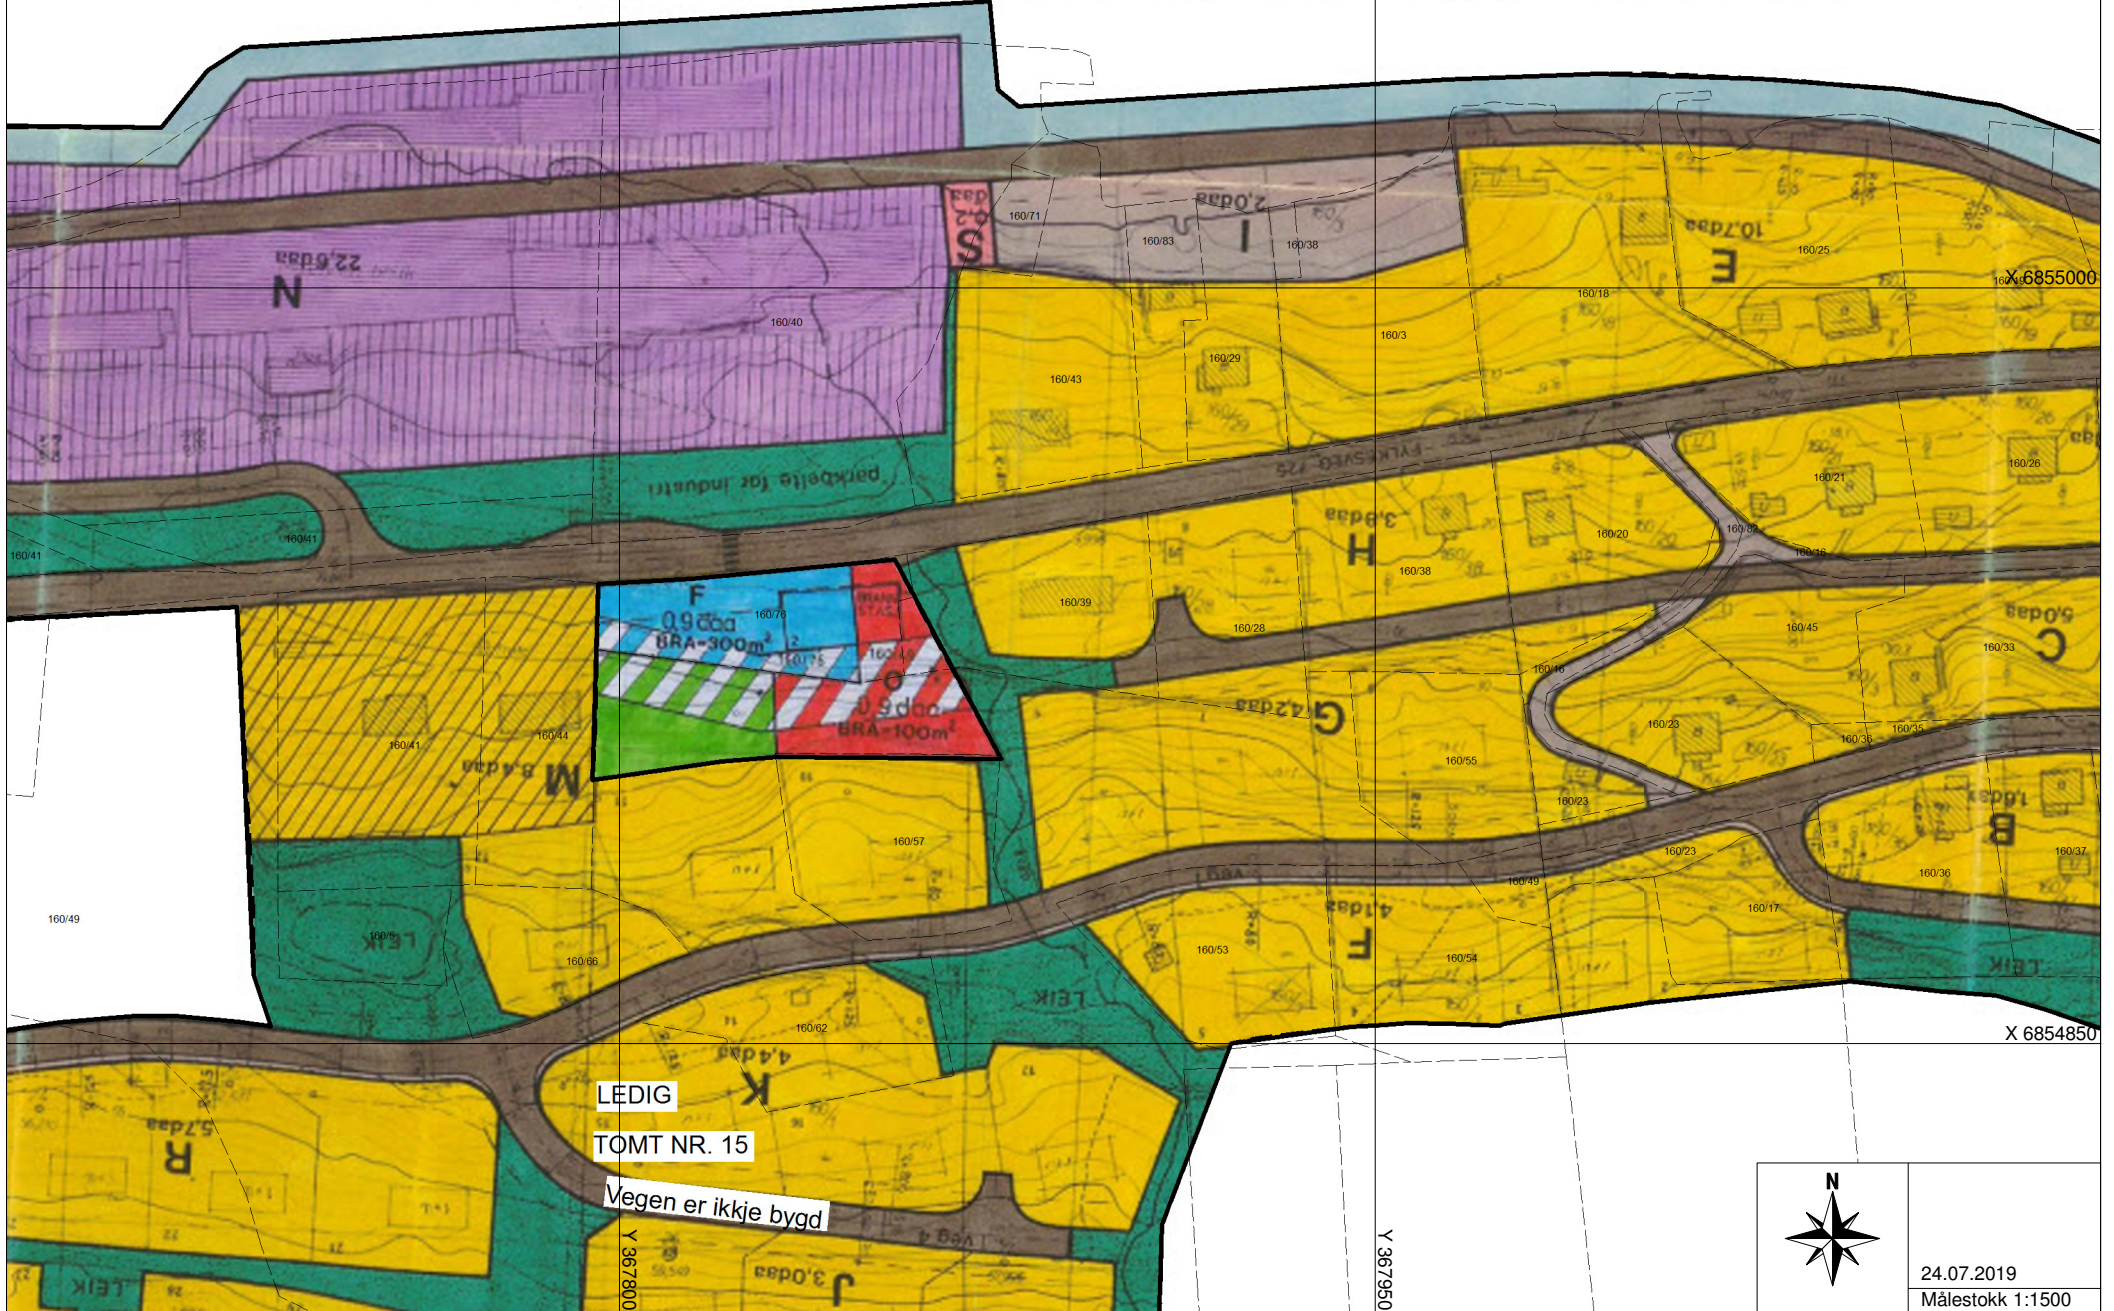

LEDIGE TOMTER BRULANDSSTRANDA

LEDIG
TOMT NR. 15

Vegen er ikkje bygd

24.07.2019
Målestokk 1:1500