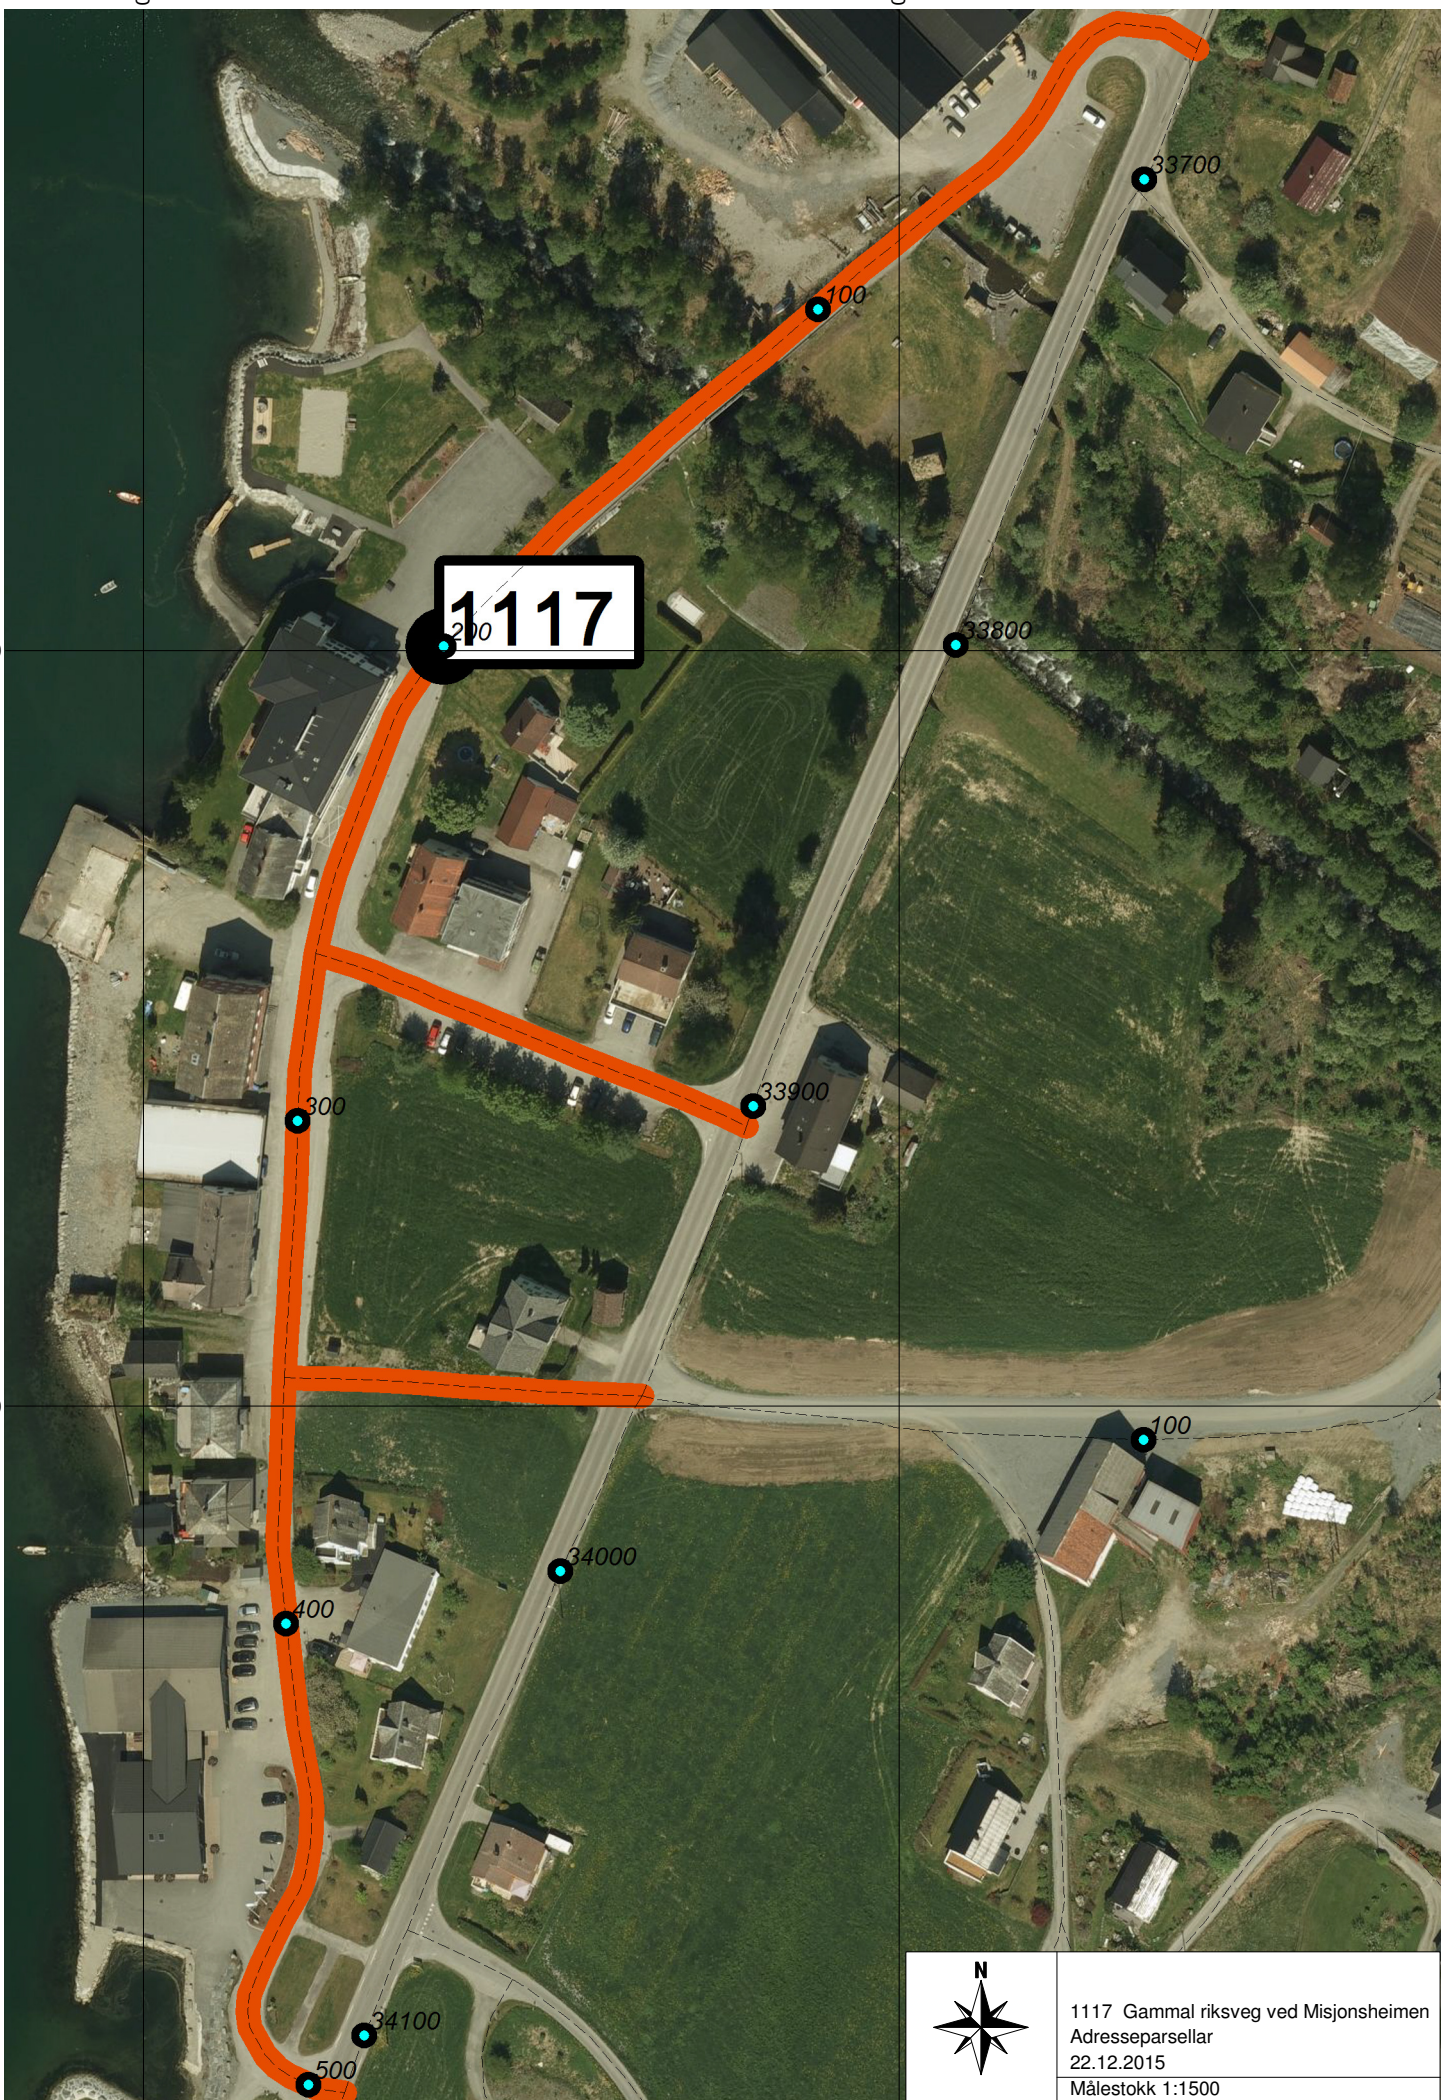

374250

374400

3859800

3859650

1117 Gammal riksveg ved Misjonsheimen
Adresseparsellar
22.12.2015
Målestokk 1:1500