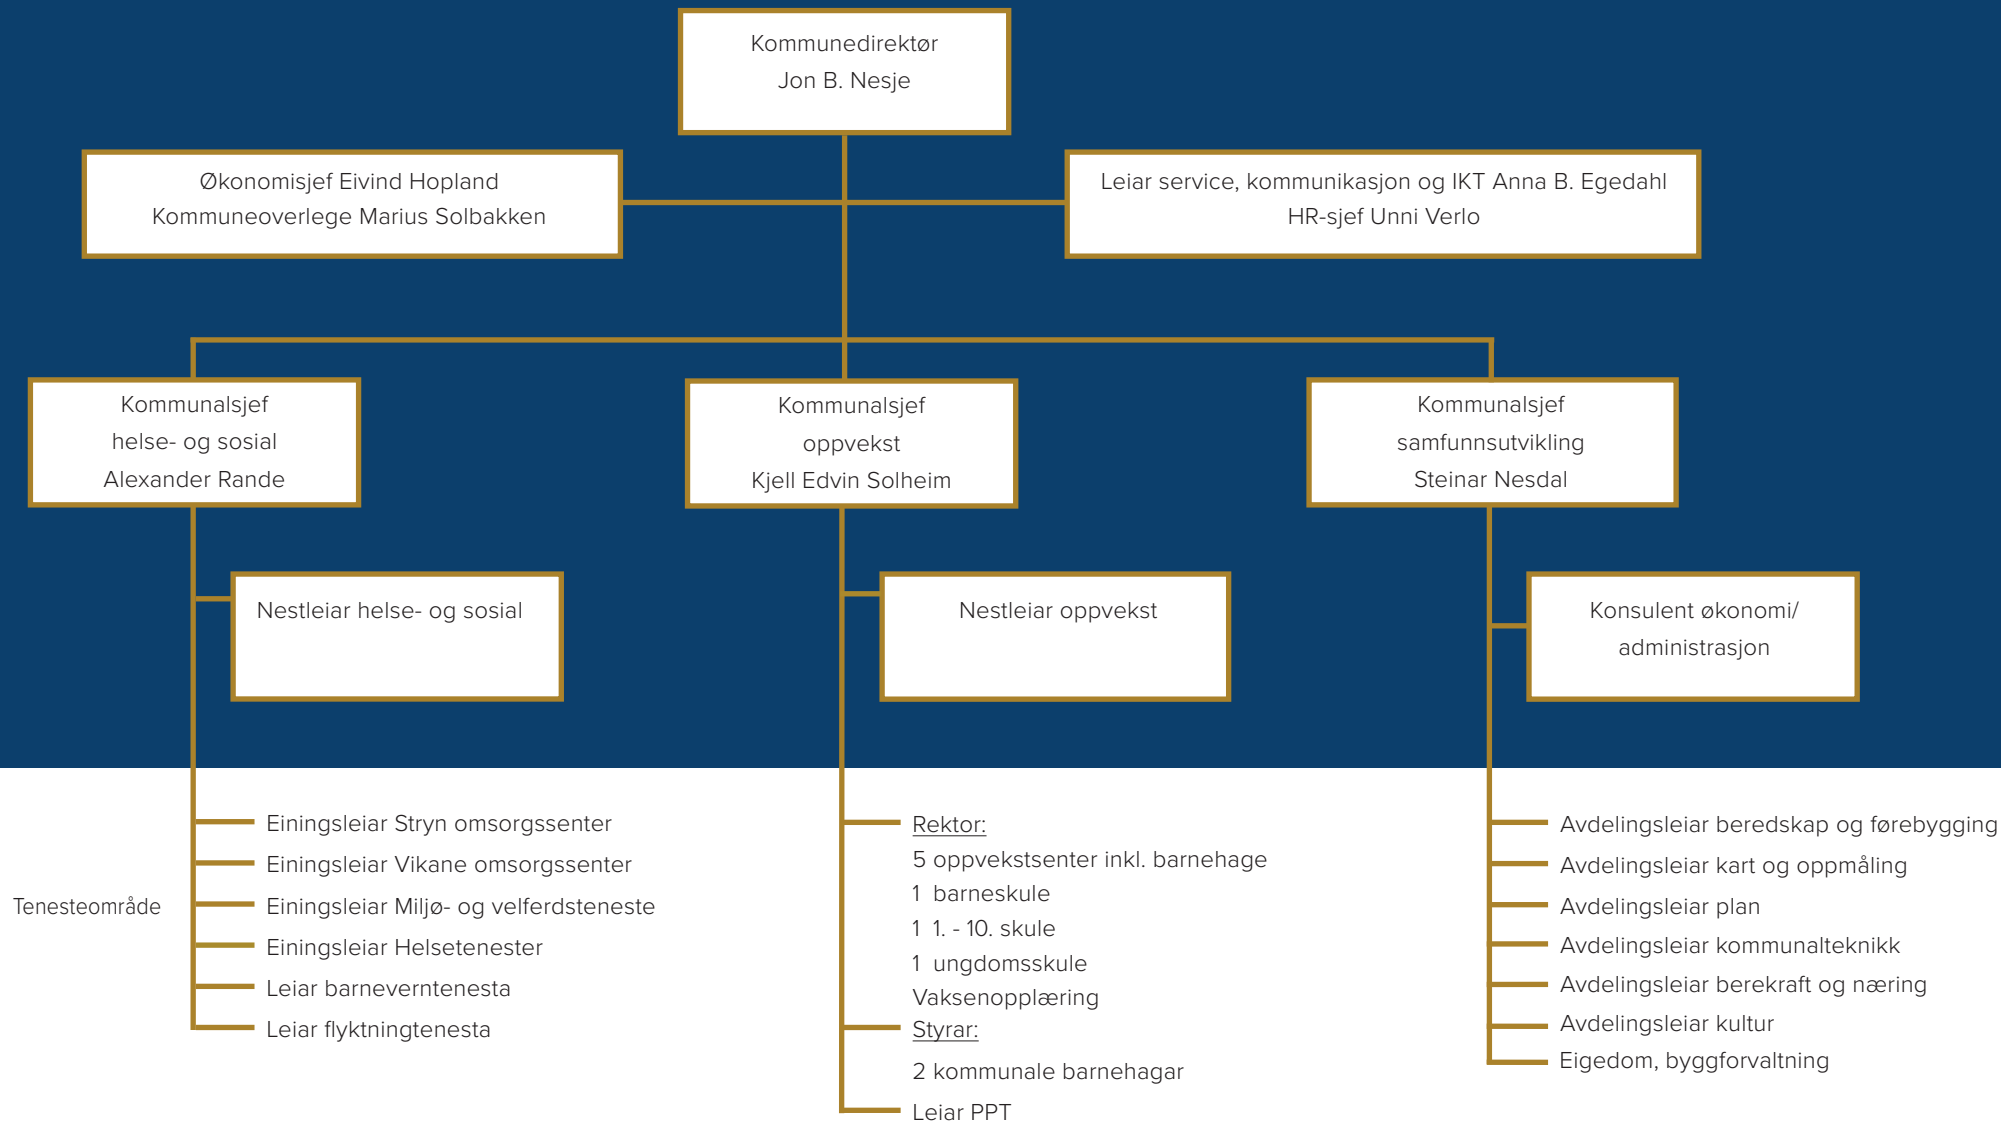

ORGANISASJONSKART STRYN KOMMUNE 2024

STRYN KOMMUNE

STRYN KOMMUNE TAL TILSETTE: 735 ÅRSVERK 606

Ajournert 22. mars 2024