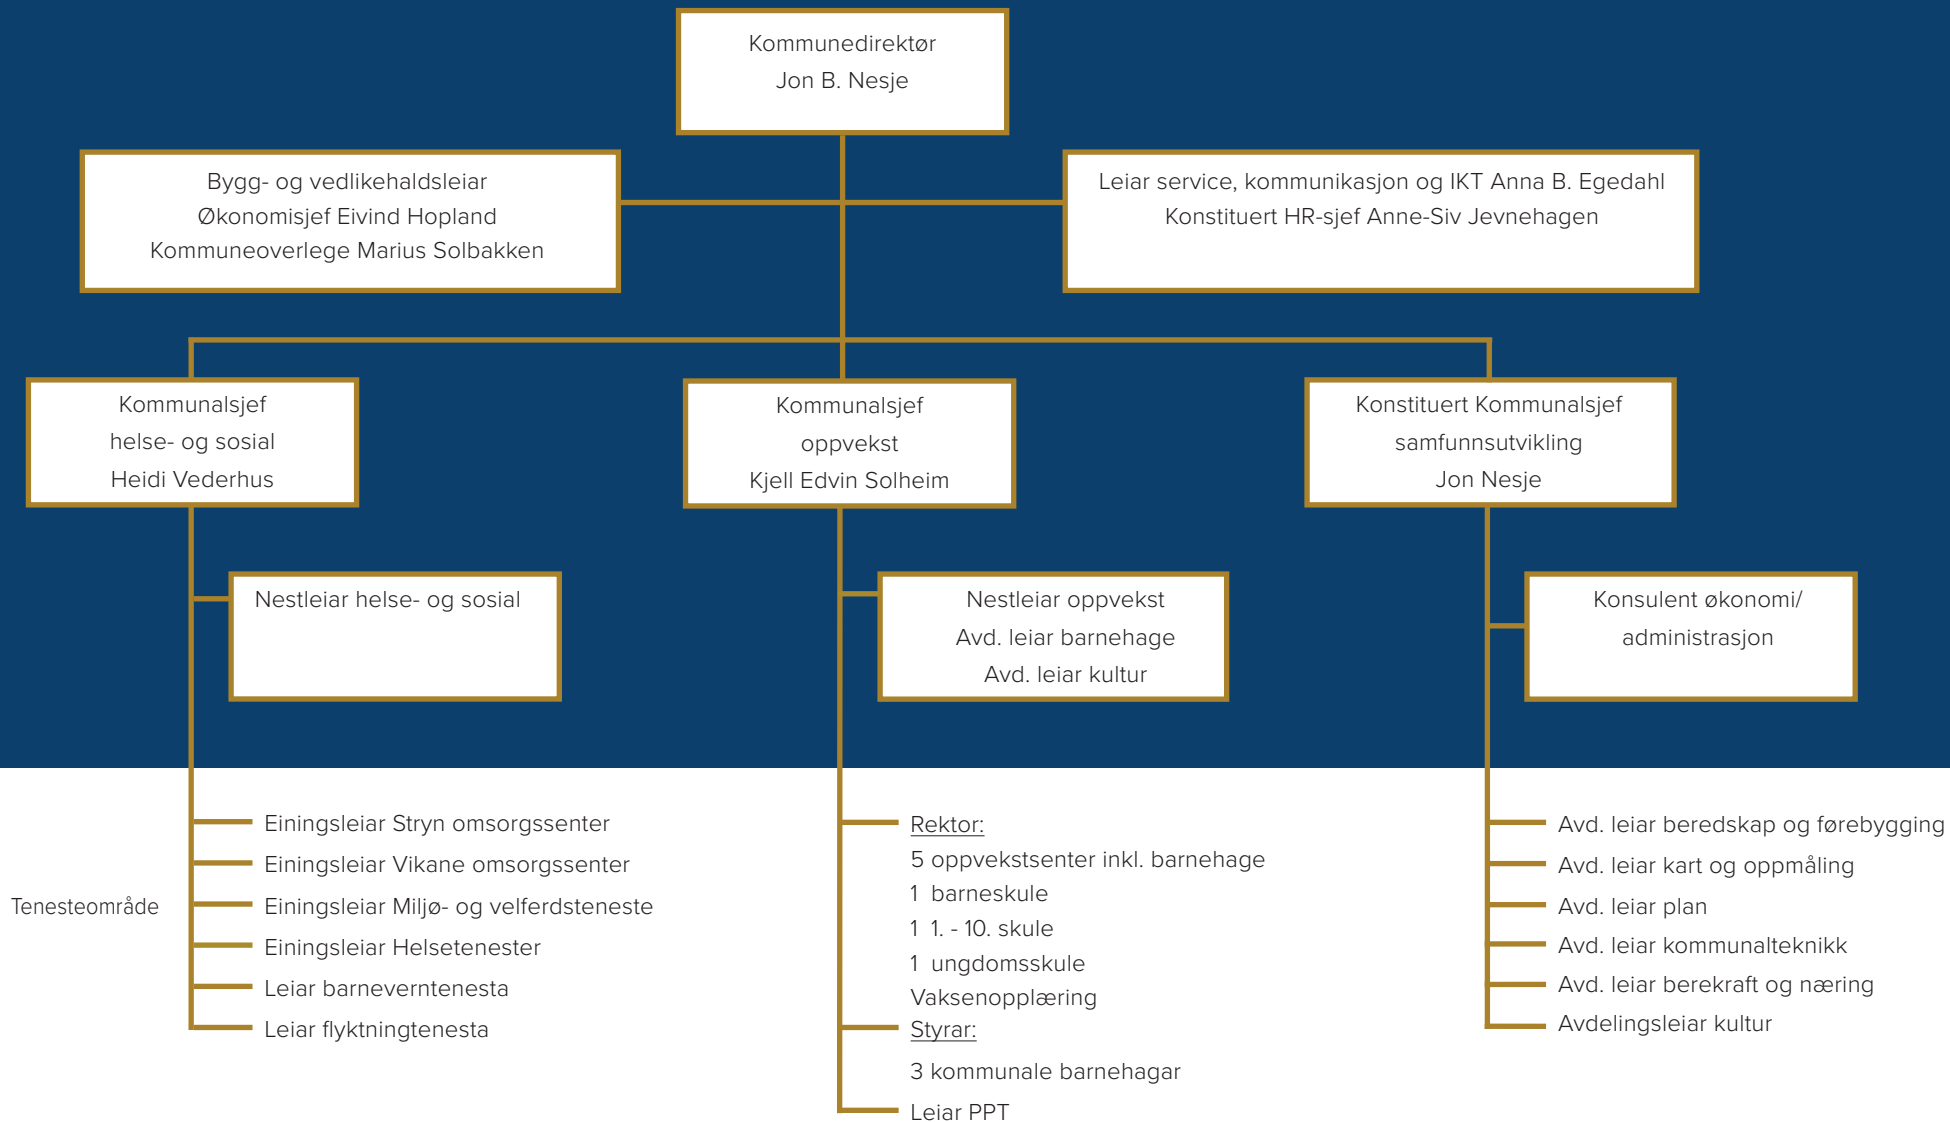

# ORGANISASJONSKART STRYN KOMMUNE 2023

**STRYN KOMMUNE**

STRYN KOMMUNE TAL TILSETTE: 742 ÅRSVERK 605

Ajourført 18.09.2023